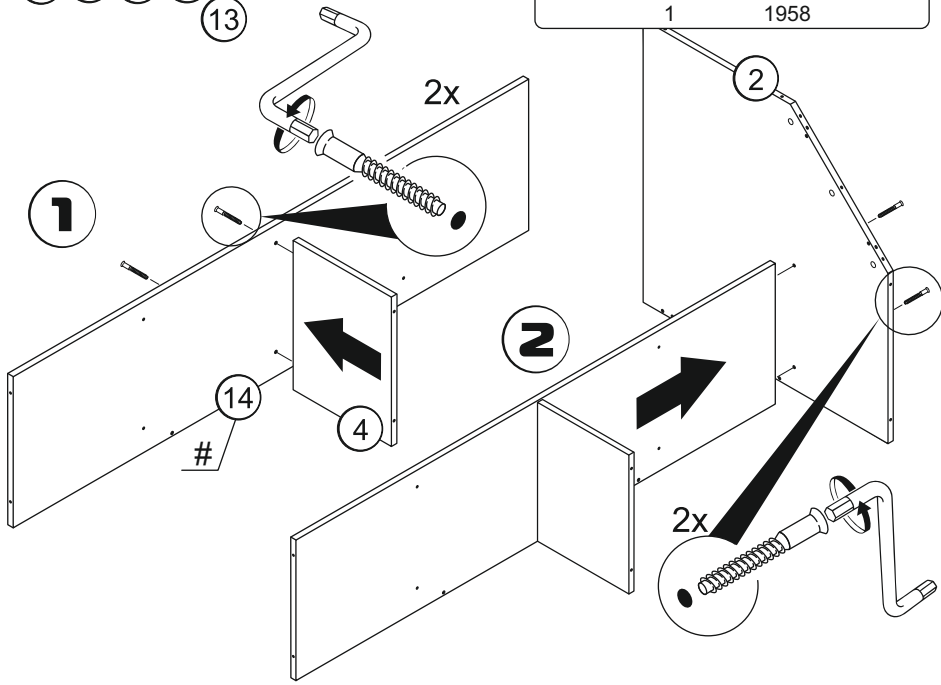

**Valency Corner wardrobe**

**Система Валенсия  
ШКАФ УГЛОВОЙ**

↑ 2085 ← 846 ↘ 846

#	Quantity	↔	↗
1	1	804	804
2	1	804	804
3	1	845	845
4	1	395	300

#	Quantity	↔	↗
5	1	1994	332
6	1	2060	495
7	2	1994	401
8	1	450	70
9	1	370	488
10	1	452	90
11	1	1994	40
12	2	459	40
13	1	452	84
14	1	1574	400
15	2	390	298
16	1	1994	40
17	1	748	84
18	1	732	84
19	1	1574	488
20	1	2060	495
21	1	1546	410
22	1	1482	554
23	1	362	410
24	1	298	74
1		1958	