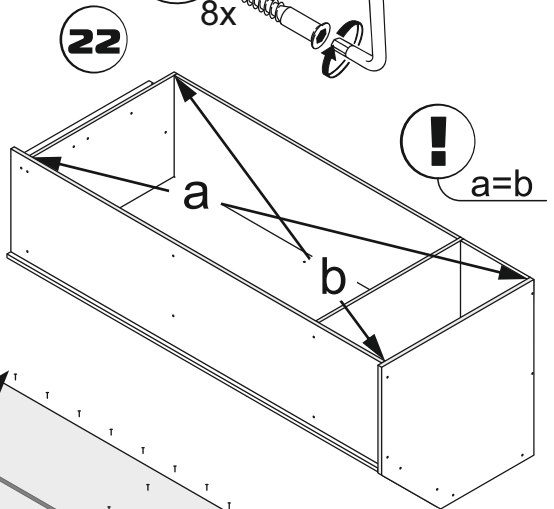

**Valency Corner wardrobe**

**Система Валенсия  
ШКАФ УГЛОВОЙ**

↑ 2085 ← 846 ↘ 846

#	Quantity	↔	↗
1	1	804	804
2	1	804	804
3	1	845	845
4	1	395	300

#	Quantity	↔	↗
5	1	1994	332
6	1	2060	495
7	2	1994	401
8	1	450	70
9	1	370	488
10	1	452	90
11	1	1994	40
12	2	459	40
13	1	452	84
14	1	1574	400
15	2	390	298
16	1	1994	40
17	1	748	84
18	1	732	84
19	1	1574	488
20	1	2060	495
21	1	1546	410
22	1	1482	554
23	1	362	410
24	1	298	74
1		1958	