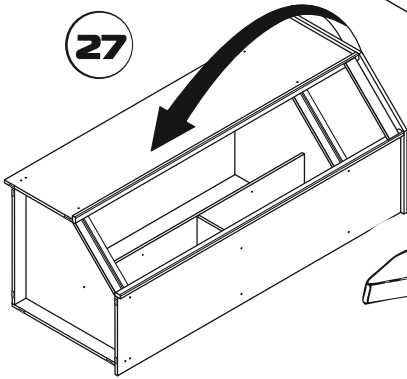

**Valency Corner wardrobe**

**Система Валенсия  
ШКАФ УГЛОВОЙ**

↑ 2085 ← 846 ↘ 846

#	Quantity	↔	↗
1	1	804	804
2	1	804	804
3	1	845	845
4	1	395	300

#	Quantity	↔	↗
5	1	1994	332
6	1	2060	495
7	2	1994	401
8	1	450	70
9	1	370	488
10	1	452	90
11	1	1994	40
12	2	459	40
13	1	452	84
14	1	1574	400
15	2	390	298
16	1	1994	40
17	1	748	84
18	1	732	84
19	1	1574	488
20	1	2060	495
21	1	1546	410
22	1	1482	554
23	1	362	410
24	1	298	74
1		1958	