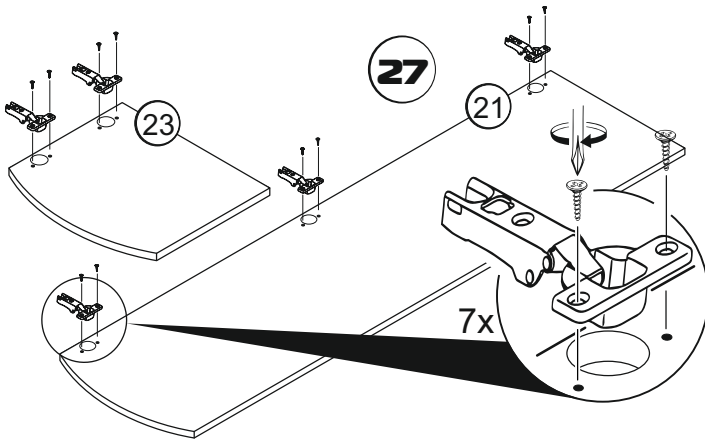

**Valency Corner wardrobe**

**Система Валенсия  
ШКАФ УГЛОВОЙ**

↑ 2085 ← 846 ↘ 846

#	Quantity	↔	↗
1	1	804	804
2	1	804	804
3	1	845	845
4	1	395	300

#	Quantity	↔	↗
5	1	1994	332
6	1	2060	495
7	2	1994	401
8	1	450	70
9	1	370	488
10	1	452	90
11	1	1994	40
12	2	459	40
13	1	452	84
14	1	1574	400
15	2	390	298
16	1	1994	40
17	1	748	84
18	1	732	84
19	1	1574	488
20	1	2060	495
21	1	1546	410
22	1	1482	554
23	1	362	410
24	1	298	74
1		1958	