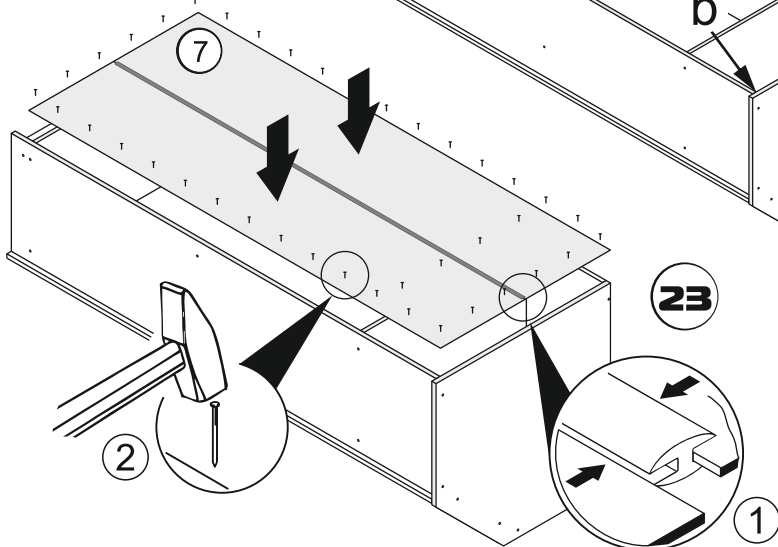

**Valency Corner wardrobe**

**Система Валенсия  
ШКАФ УГЛОВОЙ**

↑ 2085 ← 846 ↘ 846

#	Quantity	↔	↗
1	1	804	804
2	1	804	804
3	1	845	845
4	1	395	300

#	Quantity	↔	↗
5	1	1994	332
6	1	2060	495
7	2	1994	401
8	1	450	70
9	1	370	488
10	1	452	90
11	1	1994	40
12	2	459	40
13	1	452	84
14	1	1574	400
15	2	390	298
16	1	1994	40
17	1	748	84
18	1	732	84
19	1	1574	488
20	1	2060	495
21	1	1546	410
22	1	1482	554
23	1	362	410
24	1	298	74
1		1958	