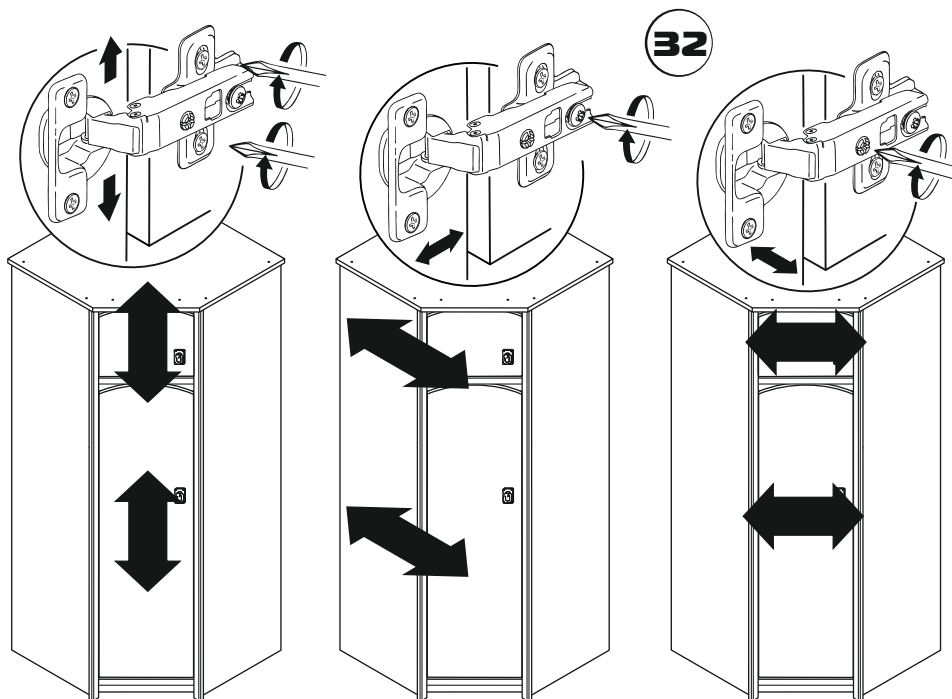

**Valency Corner wardrobe**

**Система Валенсия  
ШКАФ УГЛОВОЙ**

↑ 2085 ← 846 ↘ 846

#	Quantity	↔	↗
1	1	804	804
2	1	804	804
3	1	845	845
4	1	395	300

#	Quantity	↔	↗
5	1	1994	332
6	1	2060	495
7	2	1994	401
8	1	450	70
9	1	370	488
10	1	452	90
11	1	1994	40
12	2	459	40
13	1	452	84
14	1	1574	400
15	2	390	298
16	1	1994	40
17	1	748	84
18	1	732	84
19	1	1574	488
20	1	2060	495
21	1	1546	410
22	1	1482	554
23	1	362	410
24	1	298	74
1		1958	