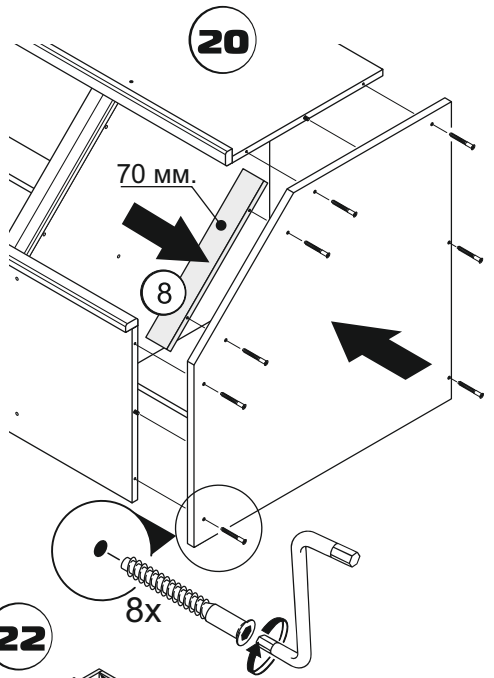

**Valency Corner wardrobe**

**Система Валенсия  
ШКАФ УГЛОВОЙ**

↑ 2085 ← 846 ↘ 846

#	Quantity	↔	↗
1	1	804	804
2	1	804	804
3	1	845	845
4	1	395	300

#	Quantity	↔	↗
5	1	1994	332
6	1	2060	495
7	2	1994	401
8	1	450	70
9	1	370	488
10	1	452	90
11	1	1994	40
12	2	459	40
13	1	452	84
14	1	1574	400
15	2	390	298
16	1	1994	40
17	1	748	84
18	1	732	84
19	1	1574	488
20	1	2060	495
21	1	1546	410
22	1	1482	554
23	1	362	410
24	1	298	74
1		1958	