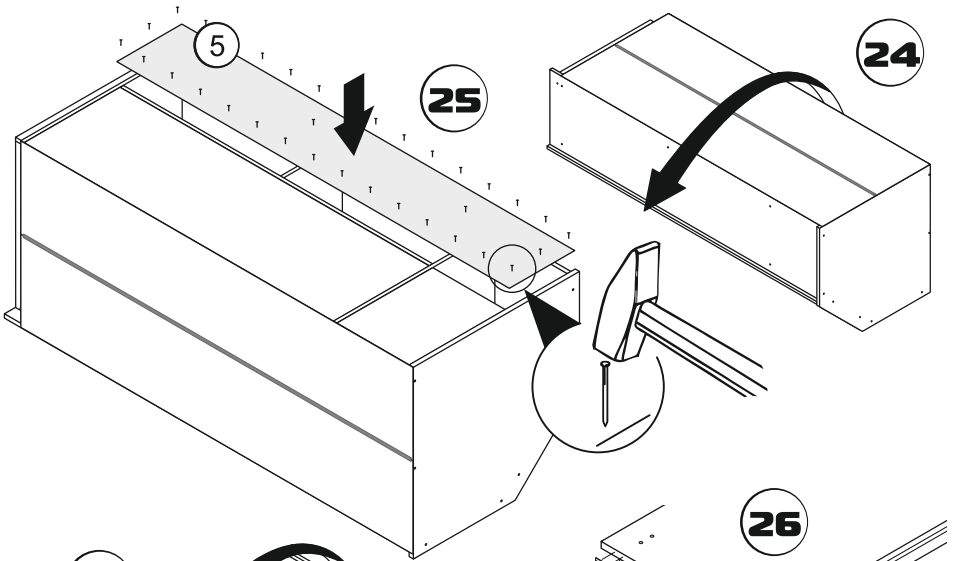

**Valency Corner wardrobe**

**Система Валенсия  
ШКАФ УГЛОВОЙ**

↑ 2085 ← 846 ↘ 846

#	Quantity	↔	↗
1	1	804	804
2	1	804	804
3	1	845	845
4	1	395	300

#	Quantity	↔	↗
5	1	1994	332
6	1	2060	495
7	2	1994	401
8	1	450	70
9	1	370	488
10	1	452	90
11	1	1994	40
12	2	459	40
13	1	452	84
14	1	1574	400
15	2	390	298
16	1	1994	40
17	1	748	84
18	1	732	84
19	1	1574	488
20	1	2060	495
21	1	1546	410
22	1	1482	554
23	1	362	410
24	1	298	74
1		1958	