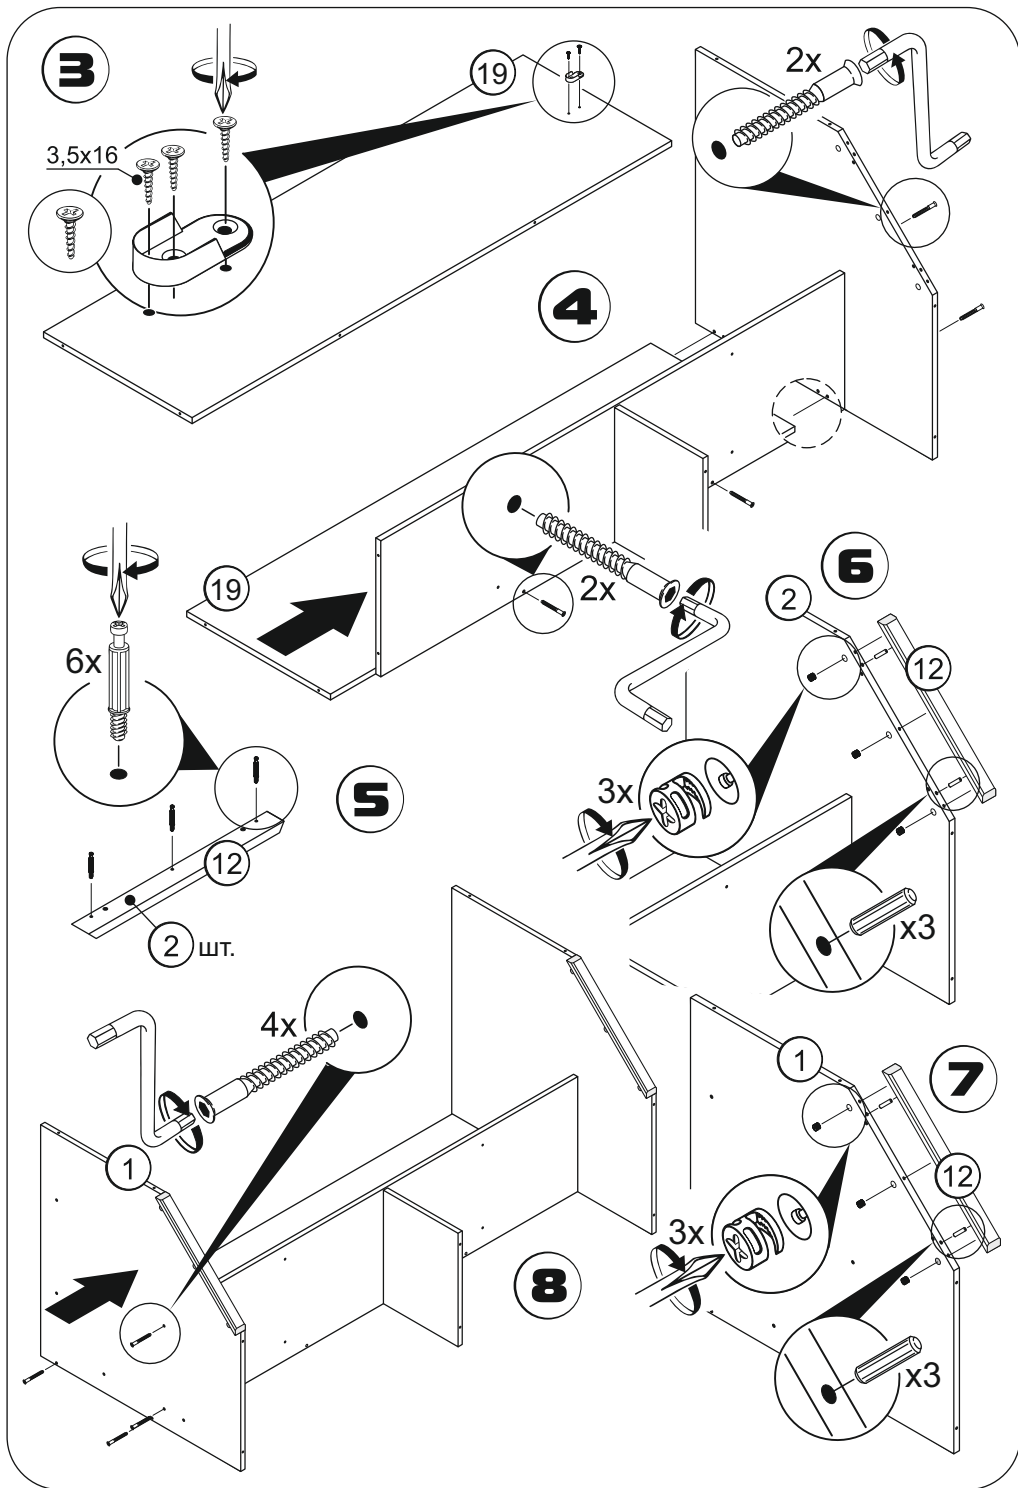

**Valency Corner wardrobe**

**Система Валенсия  
ШКАФ УГЛОВОЙ**

↑ 2085 ← 846 ↘ 846

#	Quantity	↔	↗
1	1	804	804
2	1	804	804
3	1	845	845
4	1	395	300

#	Quantity	↔	↗
5	1	1994	332
6	1	2060	495
7	2	1994	401
8	1	450	70
9	1	370	488
10	1	452	90
11	1	1994	40
12	2	459	40
13	1	452	84
14	1	1574	400
15	2	390	298
16	1	1994	40
17	1	748	84
18	1	732	84
19	1	1574	488
20	1	2060	495
21	1	1546	410
22	1	1482	554
23	1	362	410
24	1	298	74
1		1958	