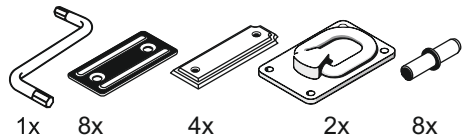

**Valency Corner wardrobe**

**Система Валенсия  
ШКАФ УГЛОВОЙ**

↑ 2085 ← 846 ↘ 846

#	Quantity	↔	↗
1	1	804	804
2	1	804	804
3	1	845	845
4	1	395	300

#	Quantity	↔	↗
5	1	1994	332
6	1	2060	495
7	2	1994	401
8	1	450	70
9	1	370	488
10	1	452	90
11	1	1994	40
12	2	459	40
13	1	452	84
14	1	1574	400
15	2	390	298
16	1	1994	40
17	1	748	84
18	1	732	84
19	1	1574	488
20	1	2060	495
21	1	1546	410
22	1	1482	554
23	1	362	410
24	1	298	74
1		1958	