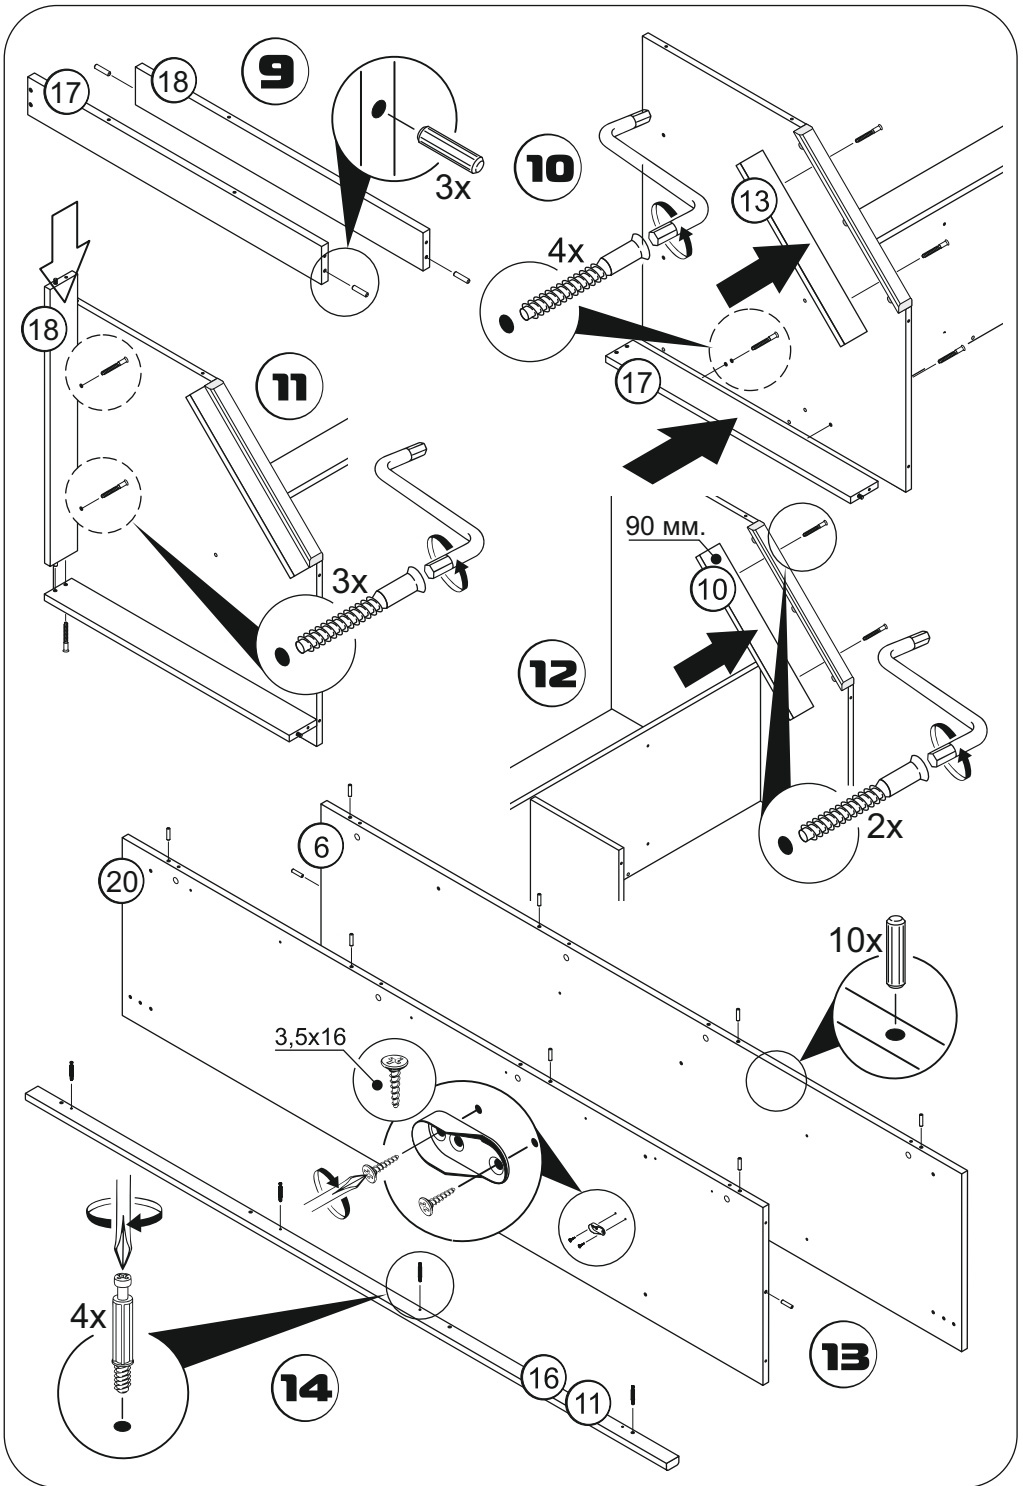

**Valency Corner wardrobe**

**Система Валенсия  
ШКАФ УГЛОВОЙ**

↑ 2085 ← 846 ↘ 846

#	Quantity	↔	↗
1	1	804	804
2	1	804	804
3	1	845	845
4	1	395	300

#	Quantity	↔	↗
5	1	1994	332
6	1	2060	495
7	2	1994	401
8	1	450	70
9	1	370	488
10	1	452	90
11	1	1994	40
12	2	459	40
13	1	452	84
14	1	1574	400
15	2	390	298
16	1	1994	40
17	1	748	84
18	1	732	84
19	1	1574	488
20	1	2060	495
21	1	1546	410
22	1	1482	554
23	1	362	410
24	1	298	74
1		1958	