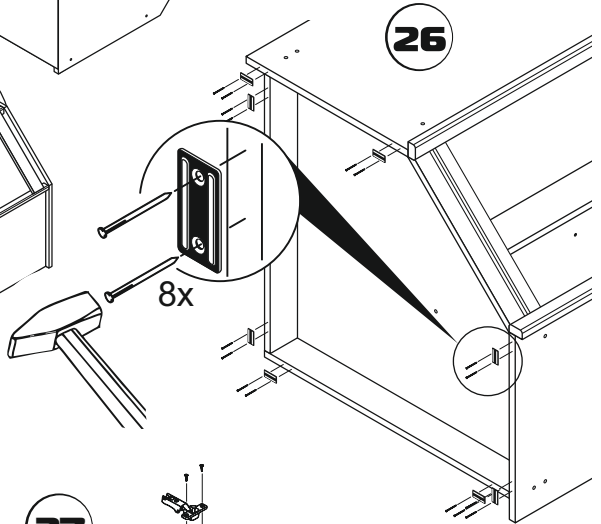

**Valency Corner wardrobe**

**Система Валенсия  
ШКАФ УГЛОВОЙ**

↑ 2085 ← 846 ↘ 846

#	Quantity	↔	↗
1	1	804	804
2	1	804	804
3	1	845	845
4	1	395	300

#	Quantity	↔	↗
5	1	1994	332
6	1	2060	495
7	2	1994	401
8	1	450	70
9	1	370	488
10	1	452	90
11	1	1994	40
12	2	459	40
13	1	452	84
14	1	1574	400
15	2	390	298
16	1	1994	40
17	1	748	84
18	1	732	84
19	1	1574	488
20	1	2060	495
21	1	1546	410
22	1	1482	554
23	1	362	410
24	1	298	74
1		1958	