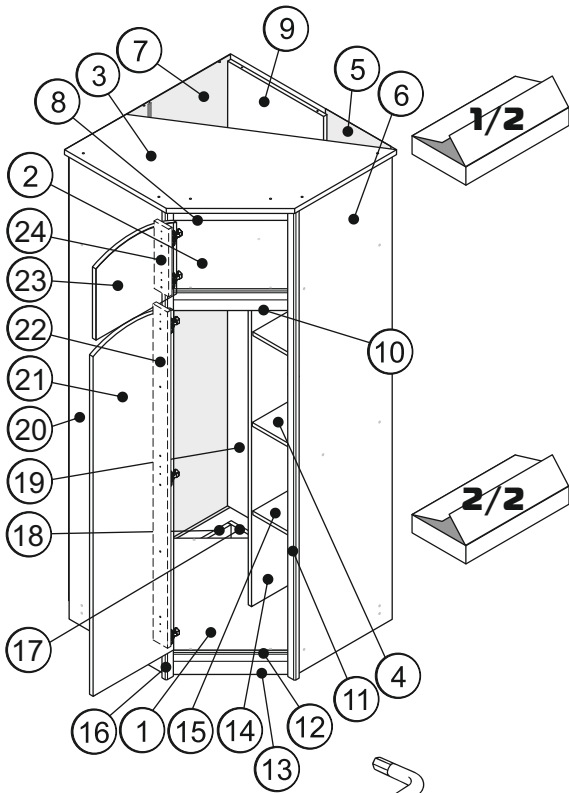

**Valency Corner wardrobe**

**Система Валенсия  
ШКАФ УГЛОВОЙ**

↑ 2085 ← 846 ↘ 846

#	Quantity	↔	↗
1	1	804	804
2	1	804	804
3	1	845	845
4	1	395	300

#	Quantity	↔	↗
5	1	1994	332
6	1	2060	495
7	2	1994	401
8	1	450	70
9	1	370	488
10	1	452	90
11	1	1994	40
12	2	459	40
13	1	452	84
14	1	1574	400
15	2	390	298
16	1	1994	40
17	1	748	84
18	1	732	84
19	1	1574	488
20	1	2060	495
21	1	1546	410
22	1	1482	554
23	1	362	410
24	1	298	74
1		1958	