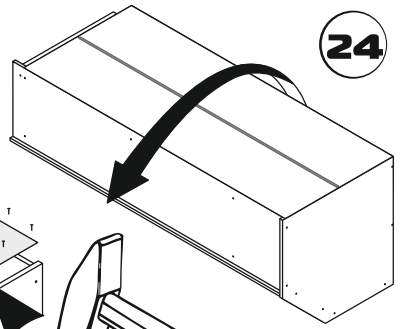

**Valency Corner wardrobe**

**Система Валенсия  
ШКАФ УГЛОВОЙ**

↑ 2085 ← 846 ↘ 846

#	Quantity	↔	↗
1	1	804	804
2	1	804	804
3	1	845	845
4	1	395	300

#	Quantity	↔	↗
5	1	1994	332
6	1	2060	495
7	2	1994	401
8	1	450	70
9	1	370	488
10	1	452	90
11	1	1994	40
12	2	459	40
13	1	452	84
14	1	1574	400
15	2	390	298
16	1	1994	40
17	1	748	84
18	1	732	84
19	1	1574	488
20	1	2060	495
21	1	1546	410
22	1	1482	554
23	1	362	410
24	1	298	74
1		1958	