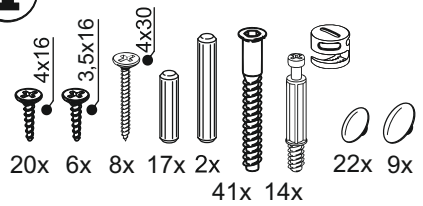

**Valency Corner wardrobe**

**Система Валенсия  
ШКАФ УГЛОВОЙ**

↑ 2085 ← 846 ↘ 846

#	Quantity	↔	↗
1	1	804	804
2	1	804	804
3	1	845	845
4	1	395	300

#	Quantity	↔	↗
5	1	1994	332
6	1	2060	495
7	2	1994	401
8	1	450	70
9	1	370	488
10	1	452	90
11	1	1994	40
12	2	459	40
13	1	452	84
14	1	1574	400
15	2	390	298
16	1	1994	40
17	1	748	84
18	1	732	84
19	1	1574	488
20	1	2060	495
21	1	1546	410
22	1	1482	554
23	1	362	410
24	1	298	74
1		1958	