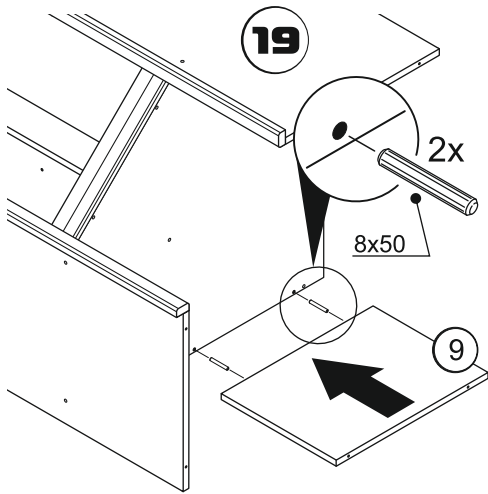

**Valency Corner wardrobe**

**Система Валенсия  
ШКАФ УГЛОВОЙ**

↑ 2085 ← 846 ↘ 846

#	Quantity	↔	↗
1	1	804	804
2	1	804	804
3	1	845	845
4	1	395	300

#	Quantity	↔	↗
5	1	1994	332
6	1	2060	495
7	2	1994	401
8	1	450	70
9	1	370	488
10	1	452	90
11	1	1994	40
12	2	459	40
13	1	452	84
14	1	1574	400
15	2	390	298
16	1	1994	40
17	1	748	84
18	1	732	84
19	1	1574	488
20	1	2060	495
21	1	1546	410
22	1	1482	554
23	1	362	410
24	1	298	74
1		1958	