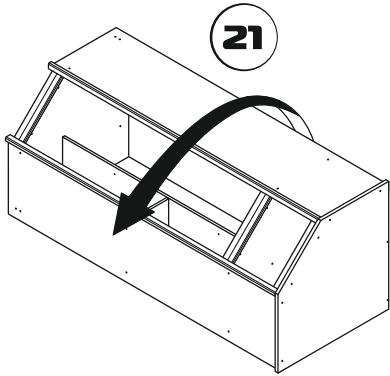

**Valency Corner wardrobe**

**Система Валенсия  
ШКАФ УГЛОВОЙ**

↑ 2085 ← 846 ↘ 846

#	Quantity	↔	↗
1	1	804	804
2	1	804	804
3	1	845	845
4	1	395	300

#	Quantity	↔	↗
5	1	1994	332
6	1	2060	495
7	2	1994	401
8	1	450	70
9	1	370	488
10	1	452	90
11	1	1994	40
12	2	459	40
13	1	452	84
14	1	1574	400
15	2	390	298
16	1	1994	40
17	1	748	84
18	1	732	84
19	1	1574	488
20	1	2060	495
21	1	1546	410
22	1	1482	554
23	1	362	410
24	1	298	74
1		1958	