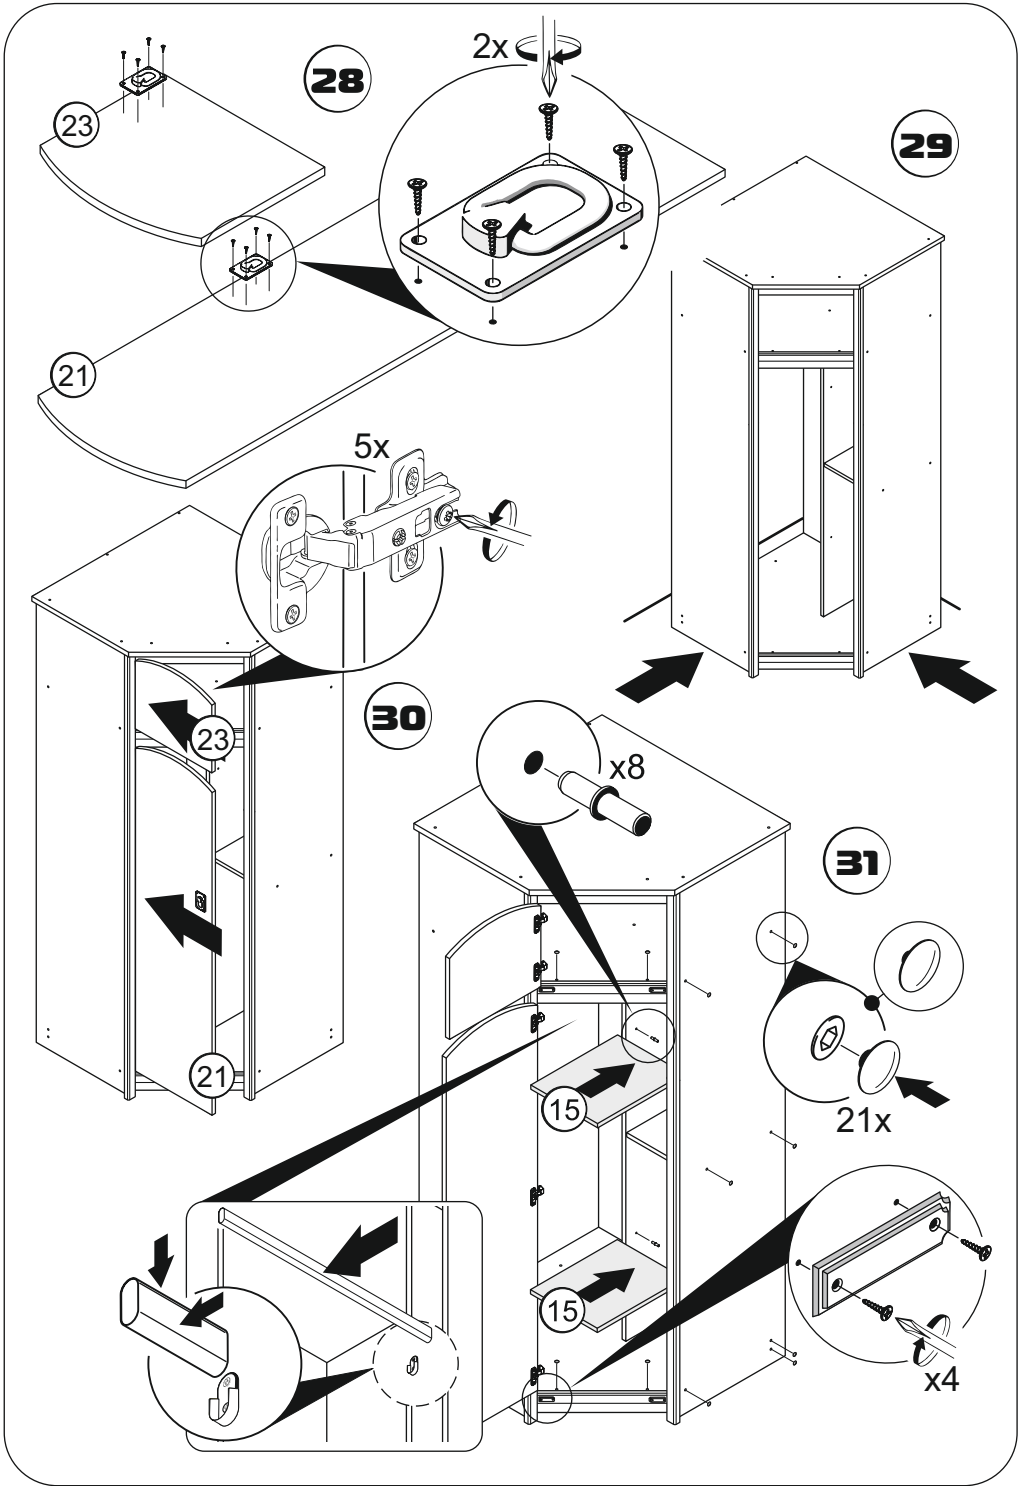

**Valency Corner wardrobe**

**Система Валенсия  
ШКАФ УГЛОВОЙ**

↑ 2085 ← 846 ↘ 846

#	Quantity	↔	↗
1	1	804	804
2	1	804	804
3	1	845	845
4	1	395	300

#	Quantity	↔	↗
5	1	1994	332
6	1	2060	495
7	2	1994	401
8	1	450	70
9	1	370	488
10	1	452	90
11	1	1994	40
12	2	459	40
13	1	452	84
14	1	1574	400
15	2	390	298
16	1	1994	40
17	1	748	84
18	1	732	84
19	1	1574	488
20	1	2060	495
21	1	1546	410
22	1	1482	554
23	1	362	410
24	1	298	74
1		1958	