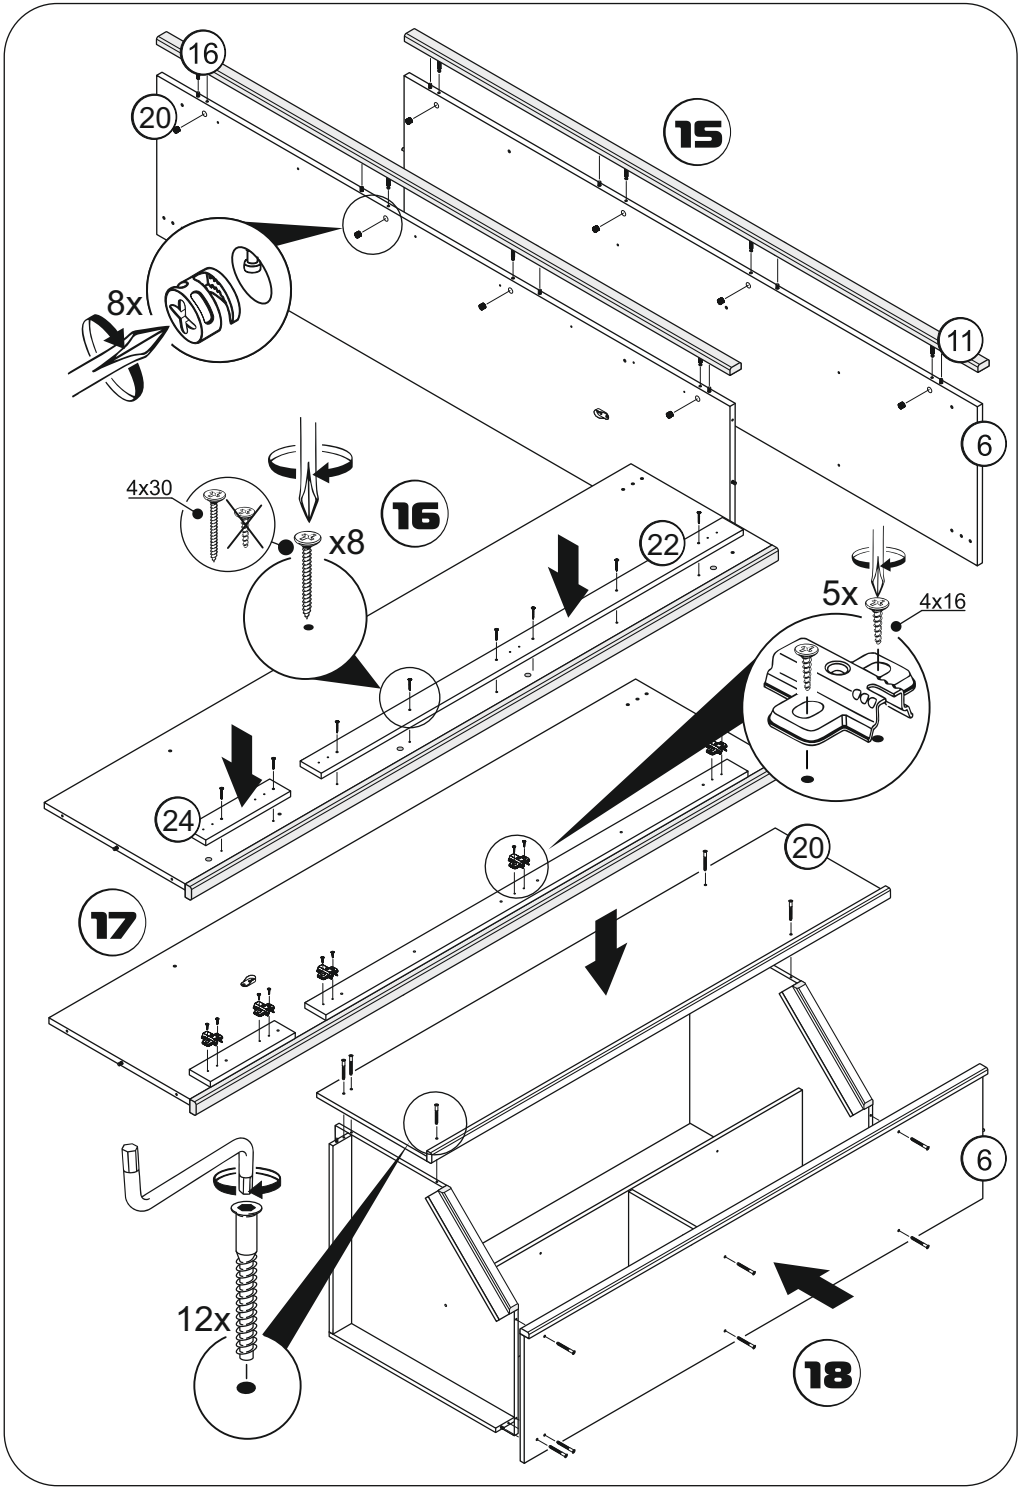

**Valency Corner wardrobe**

**Система Валенсия  
ШКАФ УГЛОВОЙ**

↑ 2085 ← 846 ↘ 846

#	Quantity	↔	↗
1	1	804	804
2	1	804	804
3	1	845	845
4	1	395	300

#	Quantity	↔	↗
5	1	1994	332
6	1	2060	495
7	2	1994	401
8	1	450	70
9	1	370	488
10	1	452	90
11	1	1994	40
12	2	459	40
13	1	452	84
14	1	1574	400
15	2	390	298
16	1	1994	40
17	1	748	84
18	1	732	84
19	1	1574	488
20	1	2060	495
21	1	1546	410
22	1	1482	554
23	1	362	410
24	1	298	74
1		1958	